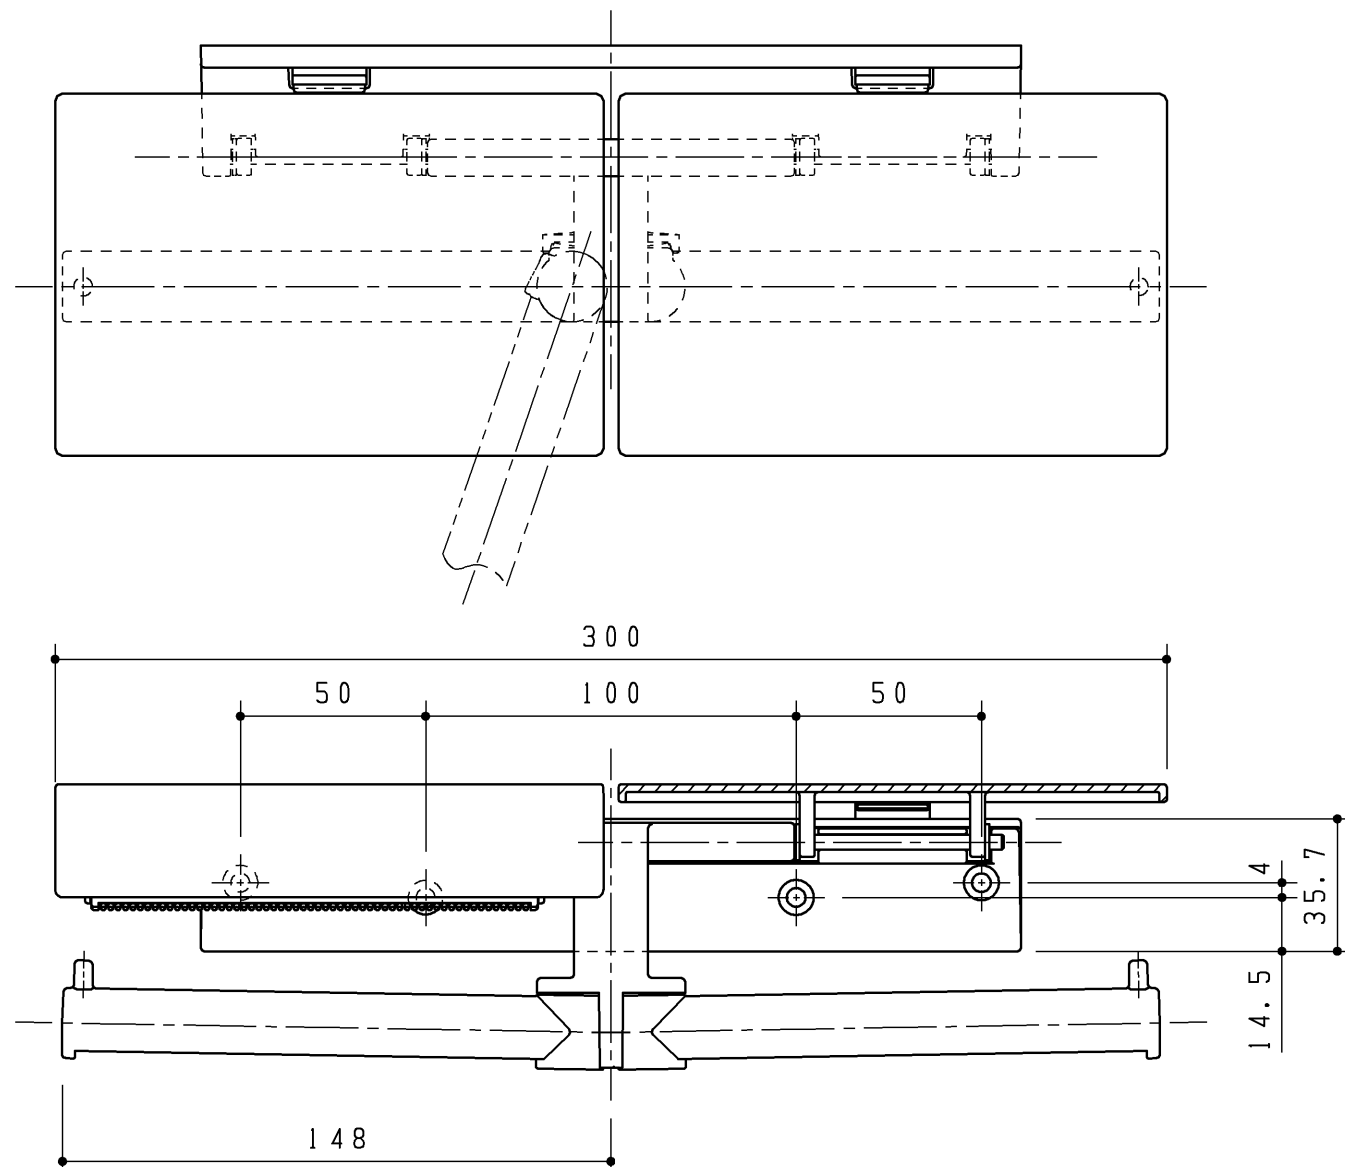

品名	塗装色
UGA525#NI	ニッケル
UGA525#BL	ブラック

同梱部材

品名	数量	材質
座金組込十字穴付なべ小ねじ(M4×8)	4ヶ	SUS304又は430
十字穴付なべタッピンねじ(4×40)	4ヶ	SUS304又は430

TOTO		第三角法	単位 mm	名称
製図 水 上	検図 橋 本	日付 '22.06.01	尺度 1:2	紙巻器
備考			図面数 1/1	品番 UGA525#