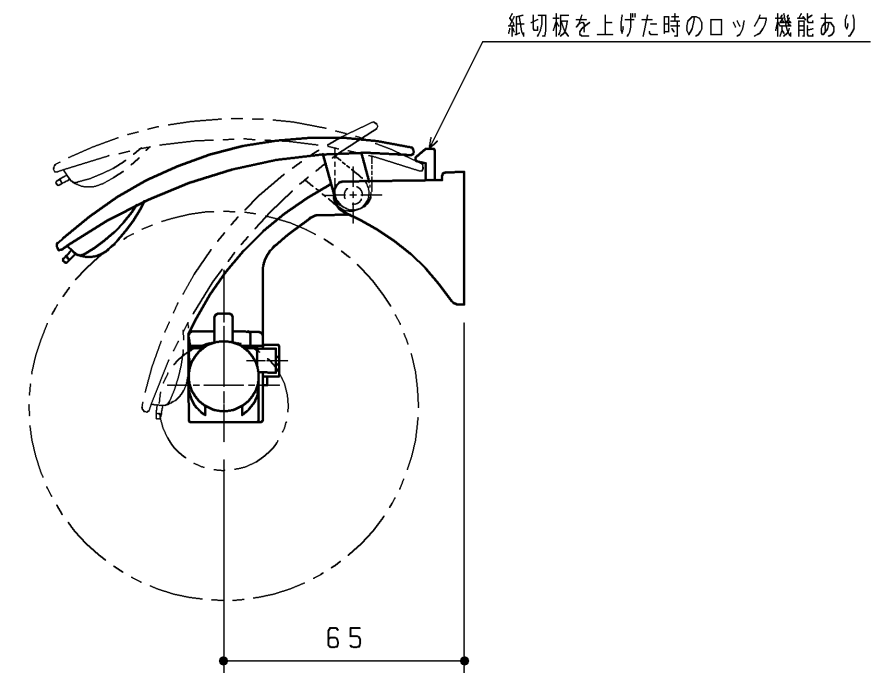

品名	塗装色
UGA525#NI	ニッケル
UGA525#BL	ブラック

同梱部材

品名	数量	材質
座金組込十字穴付なべ小ねじ(M4×8)	4ヶ	SUS304又は430
十字穴付なべタッピンねじ(4×40)	4ヶ	SUS304又は430

TOTO		第三角法	単位 mm	名称
製図 水 上	検図 橋 本	日付 '22.06.01	尺度 1:2	紙巻器
備考			図面数 1/1	品番 UGA525#